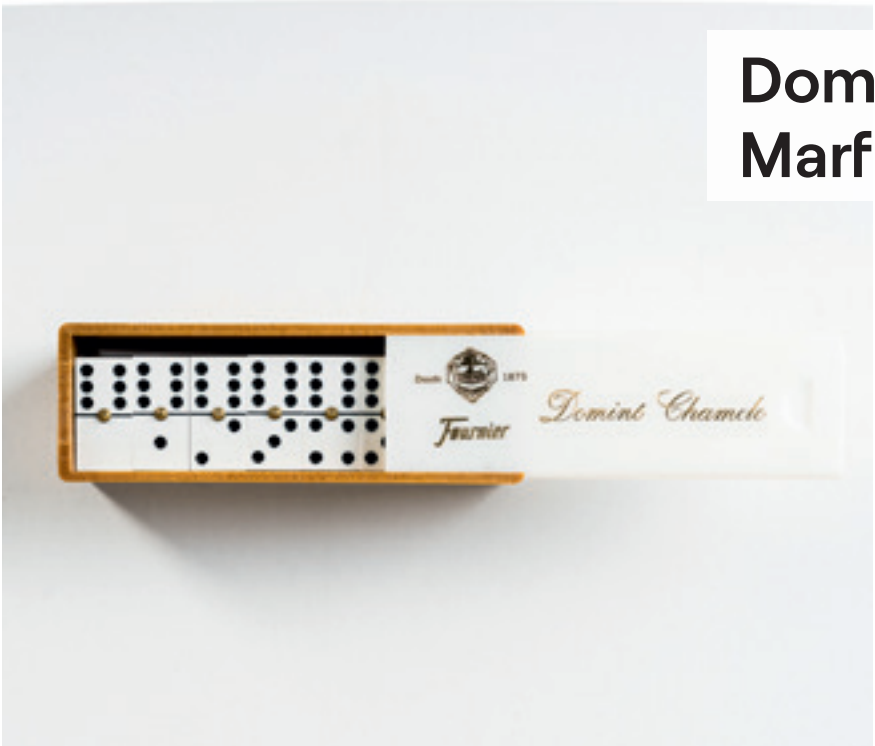

Dominó Chamelo Marfilina Caja Plástico

130012258
Accesorios

EAN Producto 8420707310295
EAN Envase 58420707310290