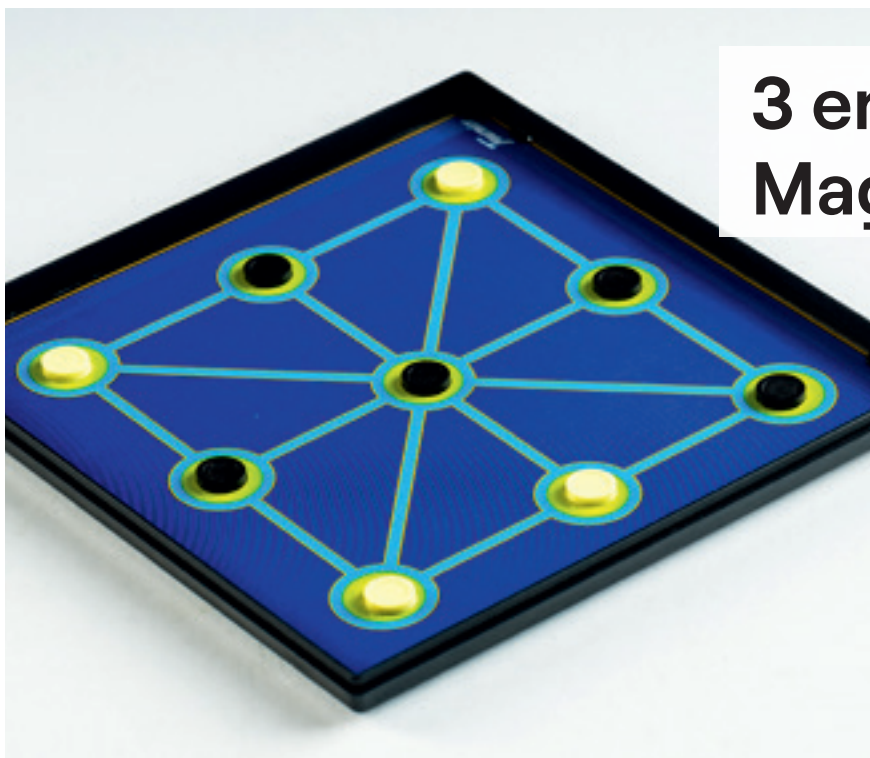

3 en Raya Magnético

130012261
Accesorios

EAN Producto 8420707328436
EAN Envase 58420707328431