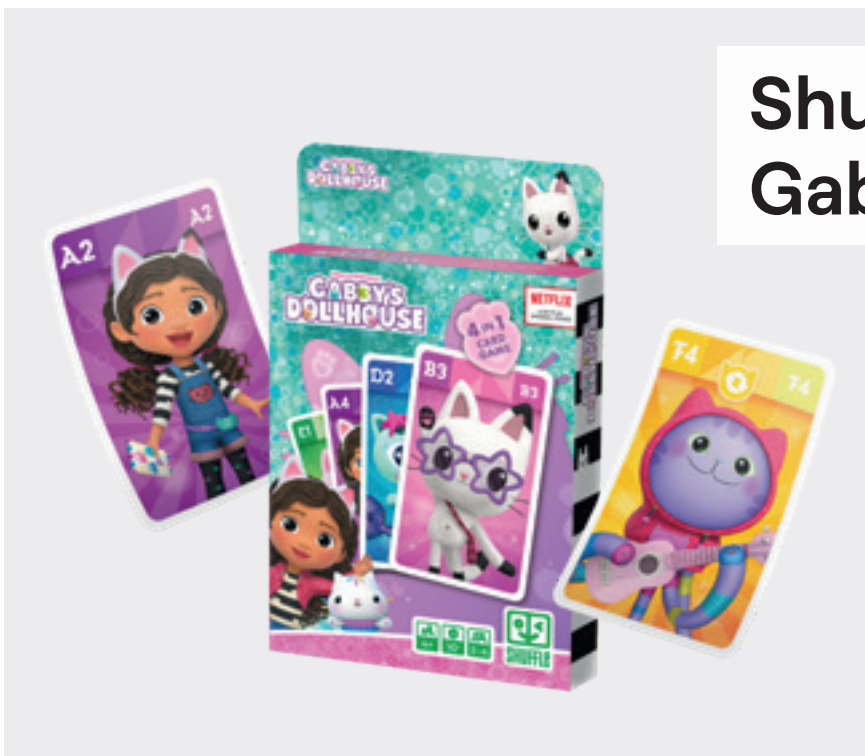

## Shuffle FUN 4in1 Stitch

10049718

Estuche Cartón

EAN Estuche 5411068870637

EAN Envase 5411068993190

Disney

©Disney