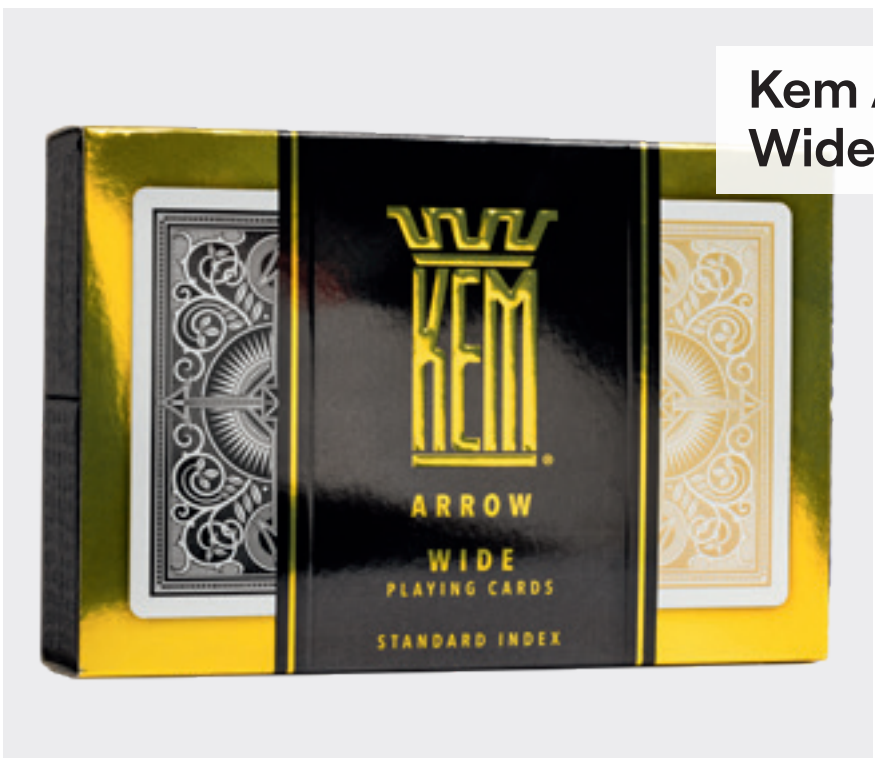

## Kem Arrow Wide Standard Index

10039968

Estuche Premium  
EAN Estuche 0073854094549  
EAN Envase 60073854255775

## Kem Arrow Wide Jumbo Index

10039970

Estuche Premium  
EAN Estuche 0073854094556  
EAN Envase 60073854255782